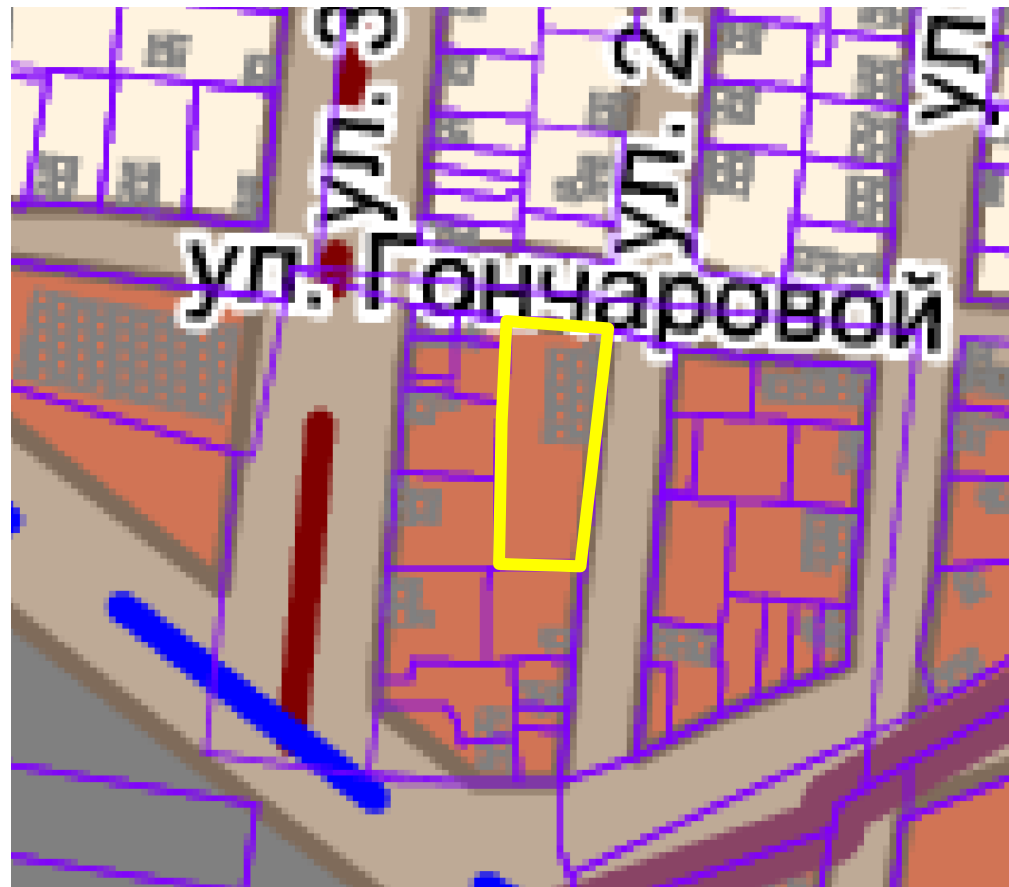

**ФРАГМЕНТ КАРТЫ ГРАДОСТРОИТЕЛЬНОГО ЗОНИРОВАНИЯ
ГОРОДА ТВЕРИ**

Границы территориальных зон

Правил землепользования и застройки города Твери, утверждённых решением
Тверской городской Думы от 02.07.2003 № 71

земельный участок с кадастровым
номером 69:40:0300245:20

Ж-1. Зона индивидуальной жилой застройки

Фрагмент основного чертежа генерального плана города Твери,

утверждённого решением Тверской городской Думы от 25.12.2012 № 193(394)
(ред. от 03.07.2019 № 108)