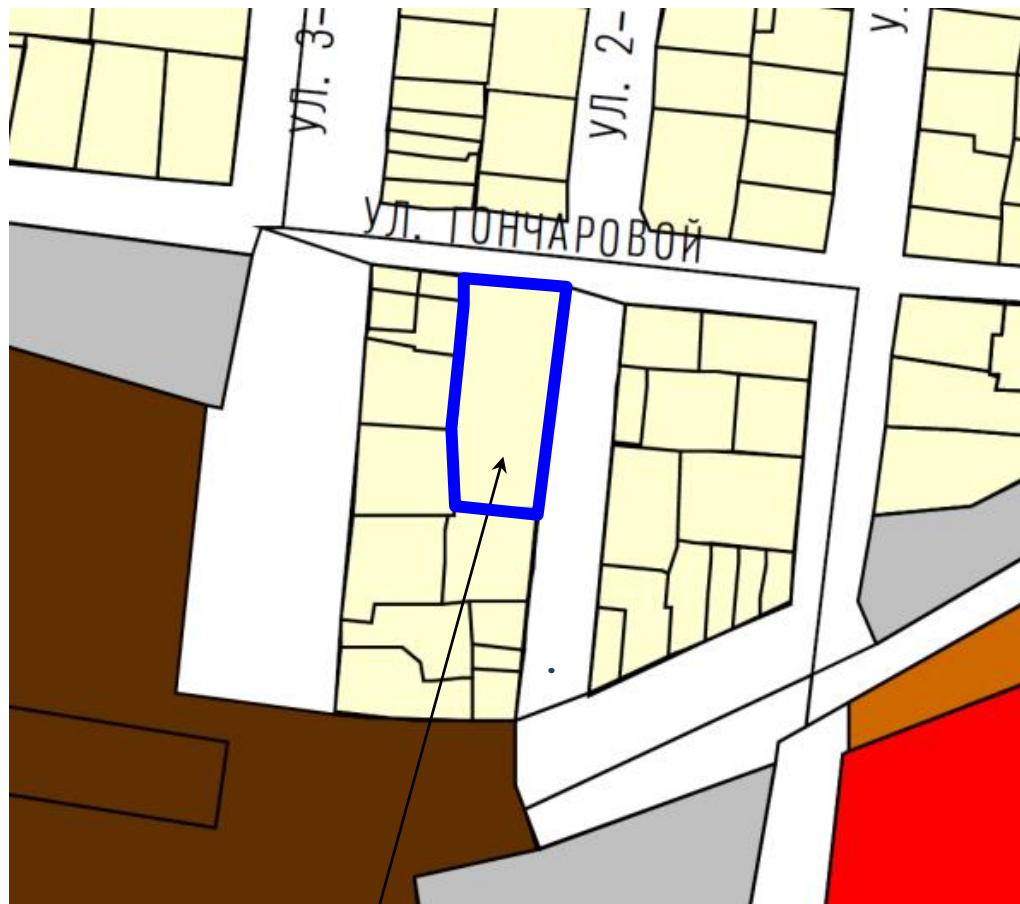

**ФРАГМЕНТ КАРТЫ ГРАДОСТРОИТЕЛЬНОГО ЗОНИРОВАНИЯ
ГОРОДА ТВЕРИ**

Границы территориальных зон

Правил землепользования и застройки города Твери, утверждённых решением
Тверской городской Думы от 02.07.2003 № 71

земельный участок с кадастровым
номером 69:40:0300245:20

Ж-1. Зона индивидуальной жилой застройки

Фрагмент основного чертежа генерального плана города Твери,

утверждённого решением Тверской городской Думы от 25.12.2012 № 193(394)
(ред. от 03.07.2019 № 108)